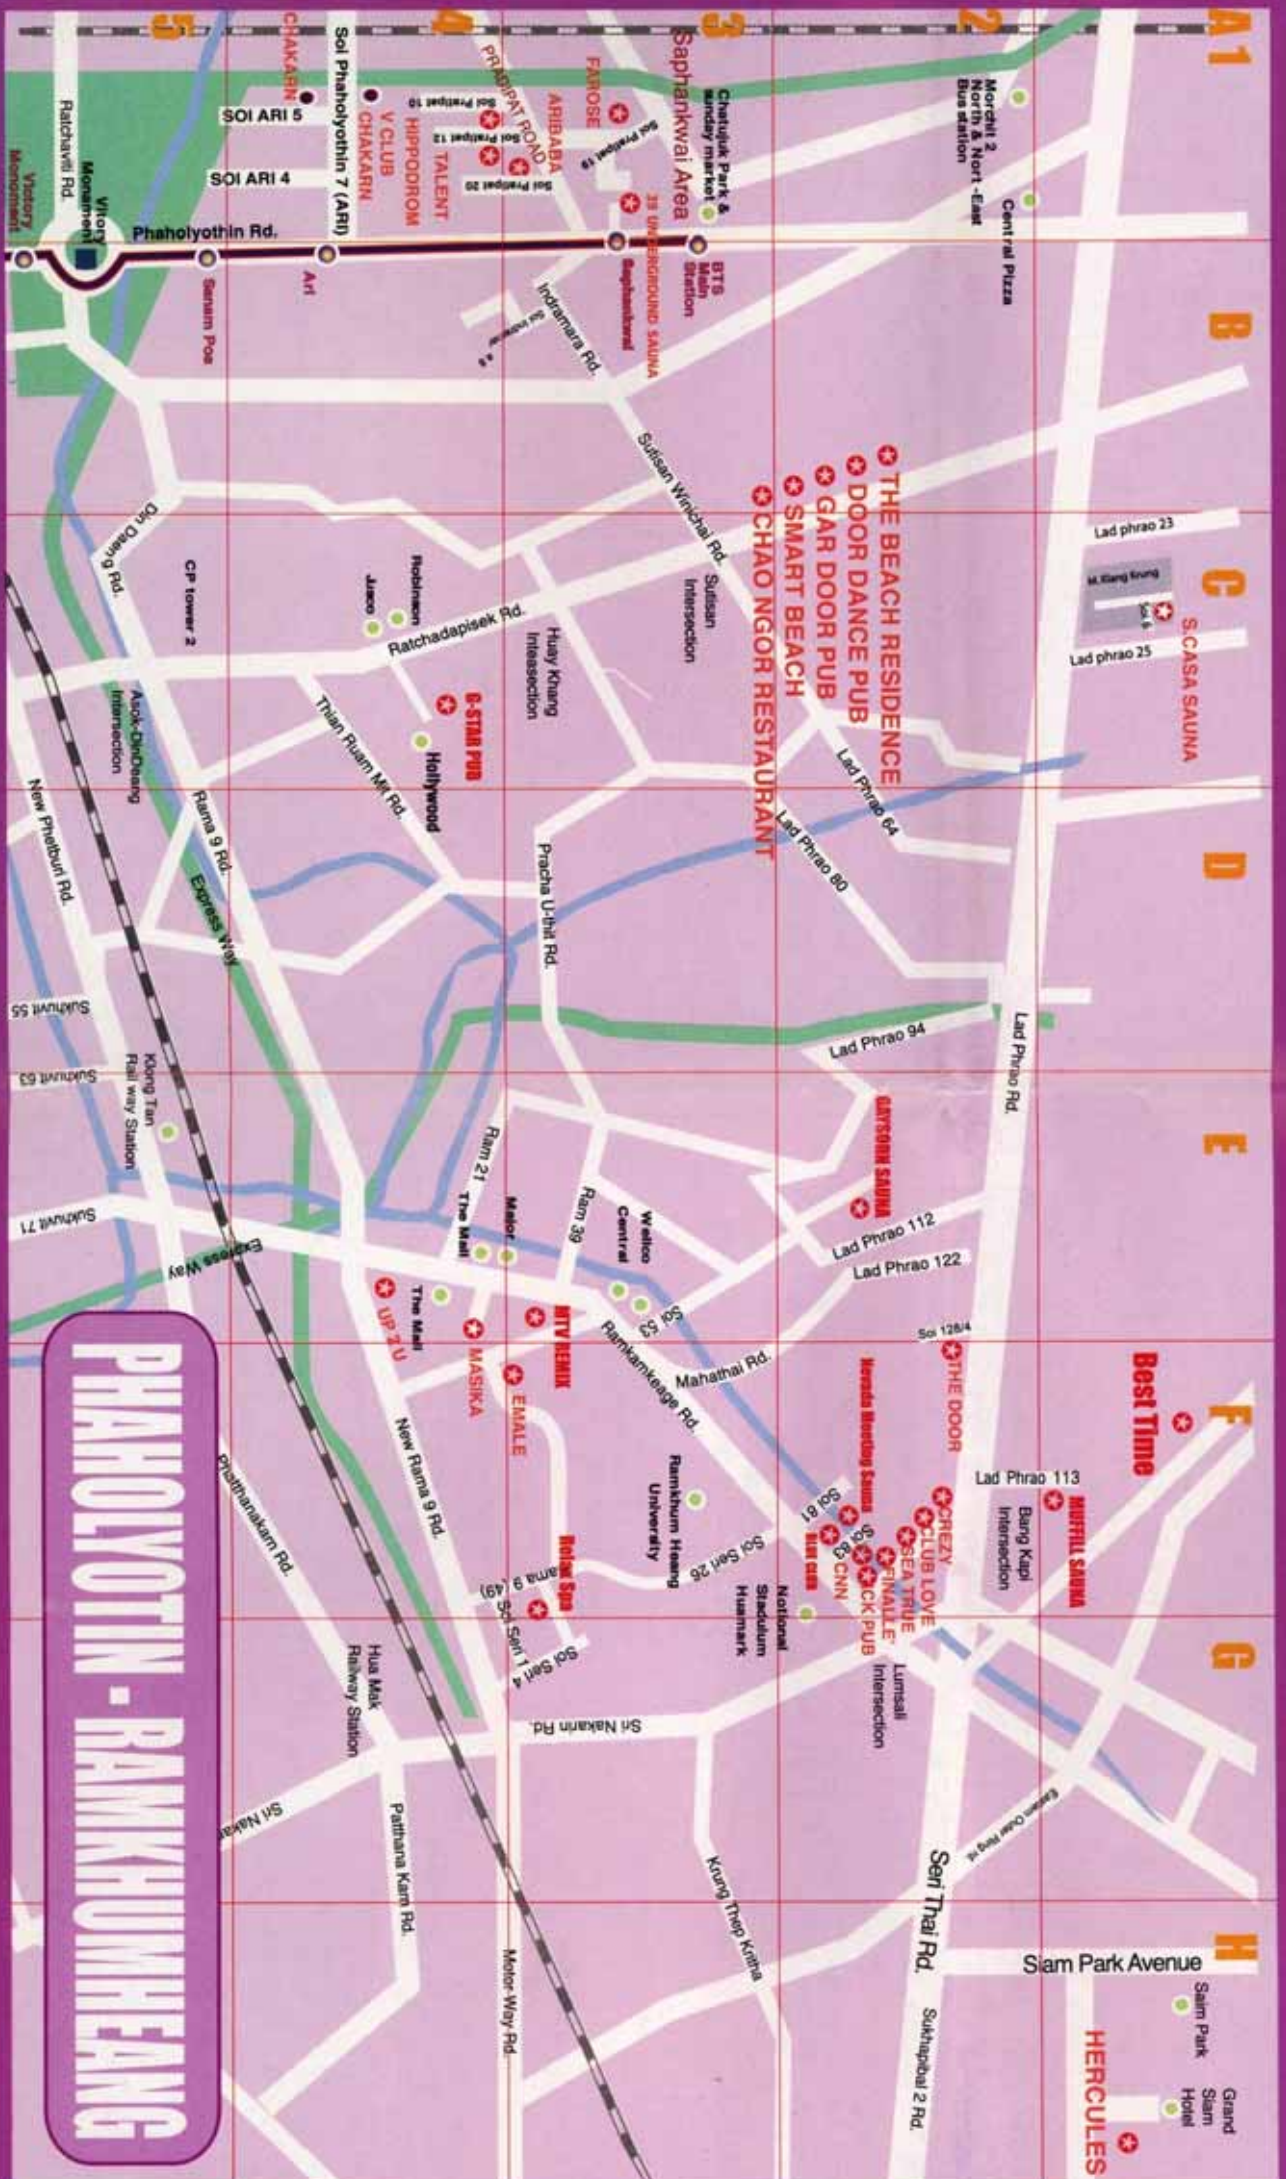

(หลังเที่ยงคืน)

(อาทิตย์ - พฤหัส)

PHAHOLYOTIN - BANGKUMHEANG

A1
B
C
D
E
F
G
H

5
4
3
2
1

HERCULES

Best Time

THE DOOR