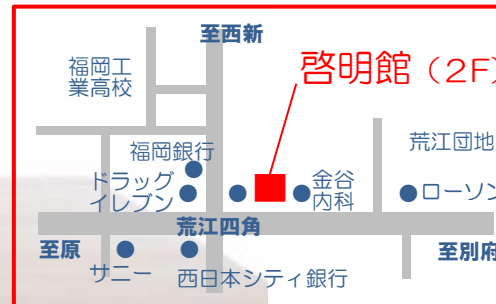

そうだね！ やっぱり！

啓明館

啓明館の一番のこだわりは「先生」
先生自身が夢を持ち、つねに努力を続けていること
たくさんの経験で培われた「目」「心」「スキル」をもって
大きな愛情のなかで子どもたちを指導すること
創立から今日まで、そして明日からも
ずっと追い求め続けている私たちのこだわりです

◆ 一学期の内容

学年	定員	教科	月謝(税込)
小4	4名	国算	6600円
小5	6名	国算英	6600円
小6	10名	国算英	11000円
中1	14名	国数英	15400円
中2	18名	国数英	15400円
中3	22名	国数英	20900円

クラス授業		
日数	曜日	時間帯
週1日	木	17:15-19:10
週1日	火	17:15-19:10
週1日	水	17:15-19:10
週1日	火	19:30-21:45
週1日	木	19:30-21:45
週2日	月金	19:30-21:45

個人指導	
日数	曜日・時間帯
希望	相談して計画
希望	相談して計画
週1日(必修)+希望	相談して計画
週1日(必修)+希望	相談して計画
週1日(必修)+希望	相談して計画
週1日(必修)+希望	相談して計画

・「社理」を追加希望することができます → 「土曜日」・中3「クラス授業・2000-2125」中3以外「個別指導・80分・1700-2125の内」・「追加月謝3300円」
・上記「月謝」以外に「教材費」が必要です

7つの特長

真の学力を身につける指導

経験豊富な専任の先生

少人数の定員の順守

結果だけでなくプロセスを重視

子どもの希望やニーズに合った指導

「クラス授業」と「個人指導」のダブル指導

子どもの自立を育てる指導

先生たちの7つの努力

子どもの目線に立っての思いやりがもてるように

すぐに行動できるフットワークがもてるように

先生自身がずっと夢を持ち続けられるように

先生たち全員でいつも子どもたちを見守れるように

マイナスを認められる包容力を持てるように

信念とそれを支えるシステムをつくり続けるように

自分たちの人間力をつねに高め続けられるように

啓明館 092-846-8195

福岡市城南区荒江1-25-12-2F
<http://www.ric.hi-ho.ne.jp/keimeikan/>

● クリック☞【啓明館 福岡市】