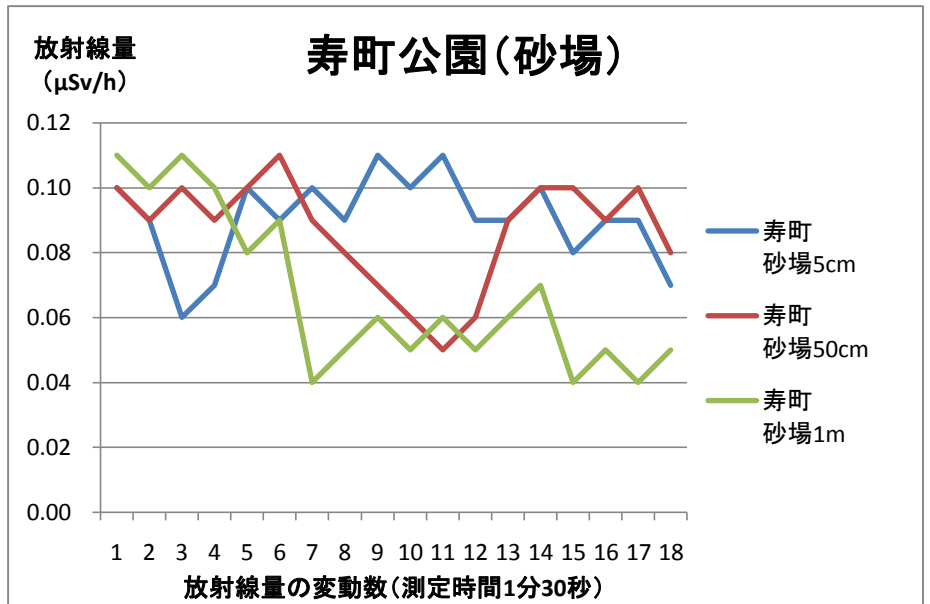

寿町 砂場5cm	寿町 砂場50cm	寿町 砂場1m
0.10	0.10	0.11
0.09	0.09	0.10
0.06	0.10	0.11
0.07	0.09	0.10
0.10	0.10	0.08
0.09	0.11	0.09
0.10	0.09	0.04
0.09	0.08	0.05
0.11	0.07	0.06
0.10	0.06	0.05
0.11	0.05	0.06
0.09	0.06	0.05
0.09	0.09	0.06
0.10	0.10	0.07
0.08	0.10	0.04
0.09	0.09	0.05
0.09	0.10	0.04
0.07	0.08	0.05