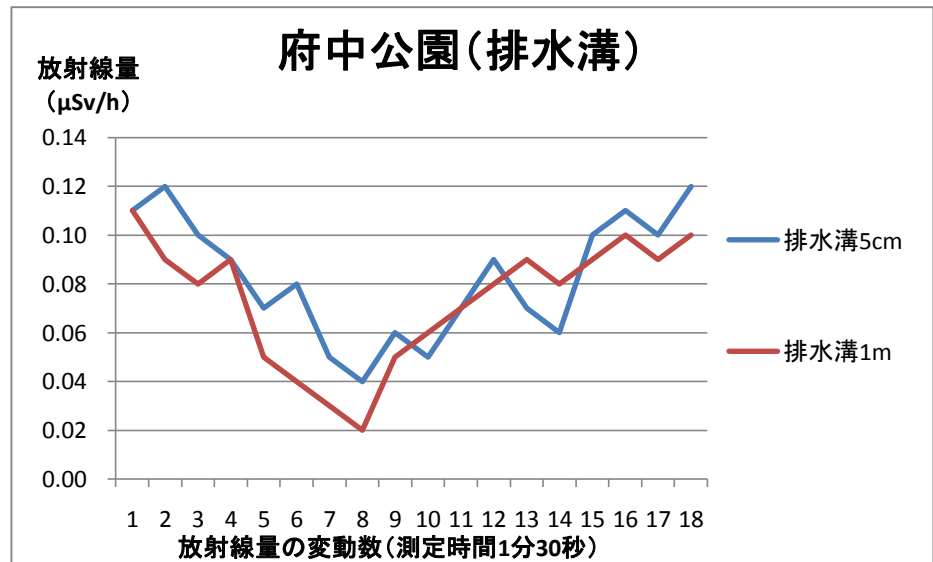

排水溝5cm	排水溝1m
0.11	0.11
0.12	0.09
0.10	0.08
0.09	0.09
0.07	0.05
0.08	0.04
0.05	0.03
0.04	0.02
0.06	0.05
0.05	0.06
0.07	0.07
0.09	0.08
0.07	0.09
0.06	0.08
0.10	0.09
0.11	0.10
0.10	0.09
0.12	0.10