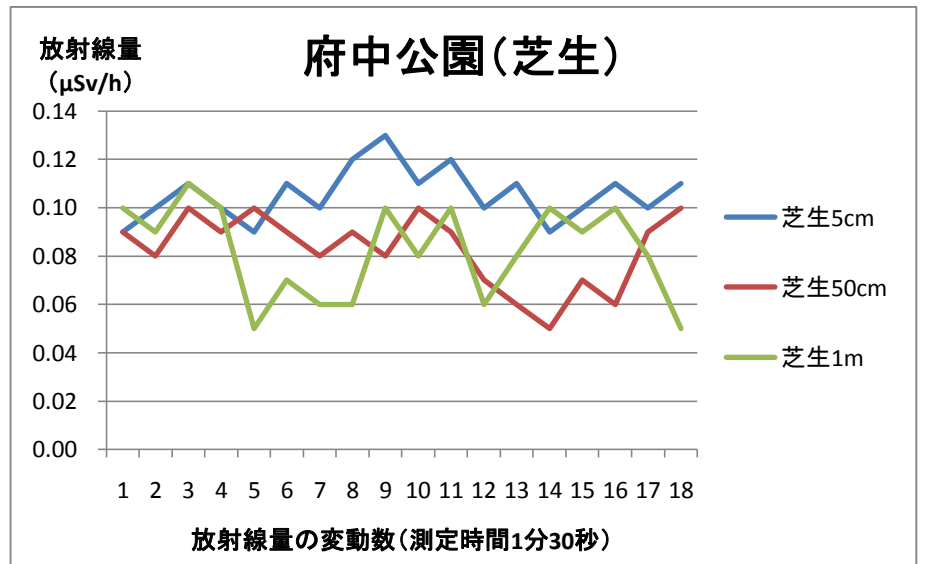

府中市の放射能値を知りたい！という要望が府中・生活者ネットワークにも多く寄せられています。府中・生活者ネットワークでは、独自に簡易の放射線量測定器を購入し、8月1日午前中に市内4か所の空間放射線量を測定し、以下のように分析しました。(今後も継続して測定します)機器によって値は違ってることから、あくまで参考値です。また、この値は自然放射能を除外していません(市は自然放射能の値を1時間当たり0.05 μ Sv/hとしていますが)。

- 測定地点 府中公園、寿町公園、農業高校、ケヤキ並木の木の根元
- 測定機器 SH88-JP
- 測定方法 測定点で数値を安定させたあと、1分30秒測定。その間変動する測定値を記録し、その平均値を算出

	府中公園						寿町公園	農業高校	ケヤキ並木
	水面	芝生	排水溝	すべり台	砂場	あり穴	砂場	わき	葉の上
5cm	0.05	0.09	0.09	0.09	0.08	0.09	0.08	0.07	0.09
50cm		0.07		0.09	0.07	0.08	0.08	0.1	0.09
1m	0.09	0.08	0.06	0.06	0.07	0.06	0.07		

水面5cm	水面1m
0.10	0.1
0.09	0.09
0.08	0.08
0.06	0.07
0.06	0.08
0.04	0.1
0.04	0.09
0.05	0.1
0.02	0.1
0.03	0.11
0.01	0.09
0.03	0.1
0.05	0.09
0.07	0.1
0.08	0.11
0.05	0.1
0.04	0.11
0.06	0.09

芝生5cm	芝生50cm	芝生1m
0.09	0.09	0.10
0.10	0.08	0.09
0.11	0.10	0.11
0.10	0.09	0.10
0.09	0.10	0.05
0.11	0.09	0.07
0.10	0.08	0.06
0.12	0.09	0.06
0.13	0.08	0.10
0.11	0.10	0.08
0.12	0.09	0.10
0.10	0.07	0.06
0.11	0.06	0.08
0.09	0.05	0.10
0.10	0.07	0.09
0.11	0.06	0.10
0.10	0.09	0.08
0.11	0.10	0.05