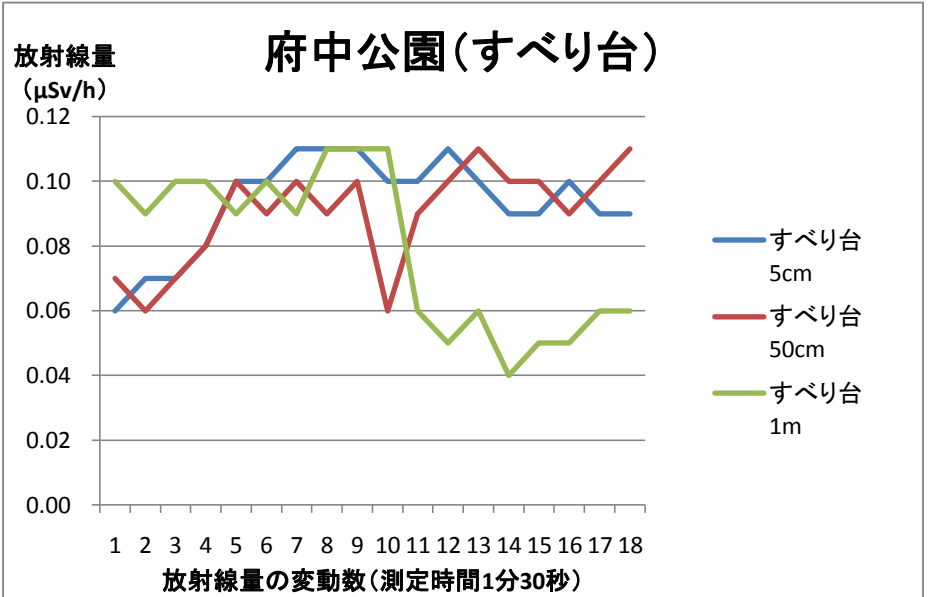

すべり台 5cm	すべり台 50cm	すべり 台
0.06	0.07	0.10
0.07	0.06	0.09
0.07	0.07	0.10
0.08	0.08	0.10
0.10	0.10	0.09
0.10	0.09	0.10
0.11	0.10	0.09
0.11	0.09	0.11
0.11	0.10	0.11
0.10	0.06	0.11
0.10	0.09	0.06
0.11	0.10	0.05
0.10	0.11	0.06
0.09	0.10	0.04
0.09	0.10	0.05
0.10	0.09	0.05
0.09	0.10	0.06
0.09	0.11	0.06