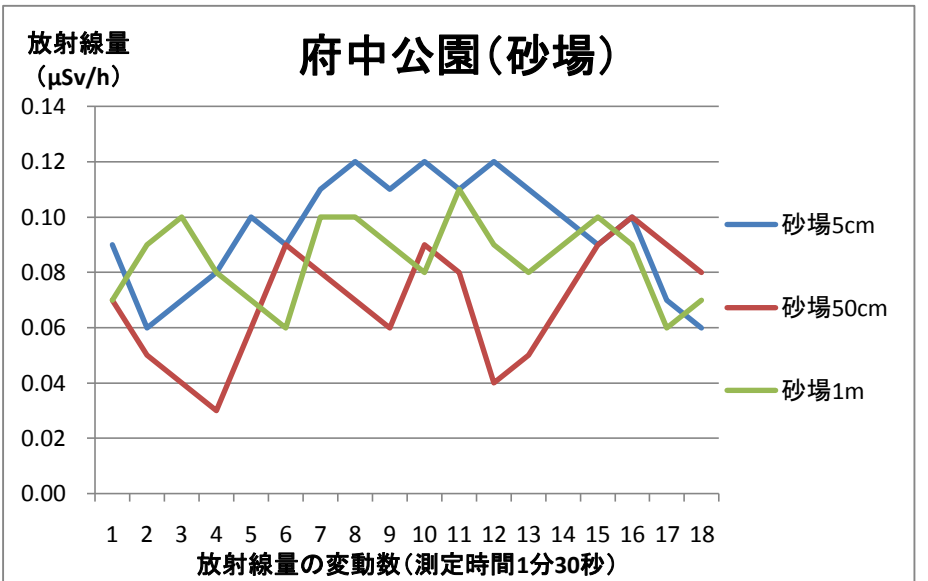

砂場5cm	砂場50cm	砂場1m
0.09	0.07	0.07
0.06	0.05	0.09
0.07	0.04	0.10
0.08	0.03	0.08
0.10	0.06	0.07
0.09	0.09	0.06
0.11	0.08	0.10
0.12	0.07	0.10
0.11	0.06	0.09
0.12	0.09	0.08
0.11	0.08	0.11
0.12	0.04	0.09
0.11	0.05	0.08
0.10	0.07	0.09
0.09	0.09	0.10
0.10	0.10	0.09
0.07	0.09	0.06
0.06	0.08	0.07