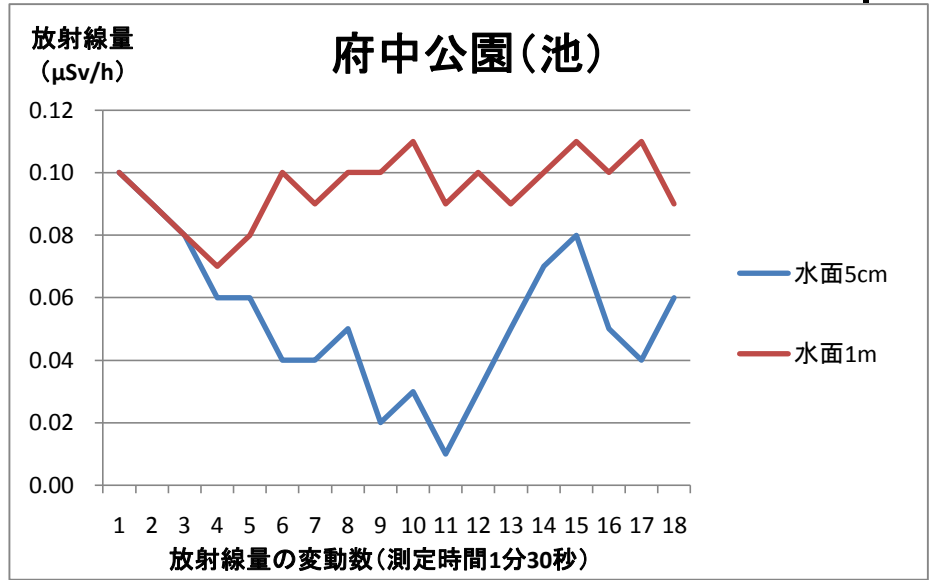

水面5cm	水面1m
0.10	0.1
0.09	0.09
0.08	0.08
0.06	0.07
0.06	0.08
0.04	0.1
0.04	0.09
0.05	0.1
0.02	0.1
0.03	0.11
0.01	0.09
0.03	0.1
0.05	0.09
0.07	0.1
0.08	0.11
0.05	0.1
0.04	0.11
0.06	0.09