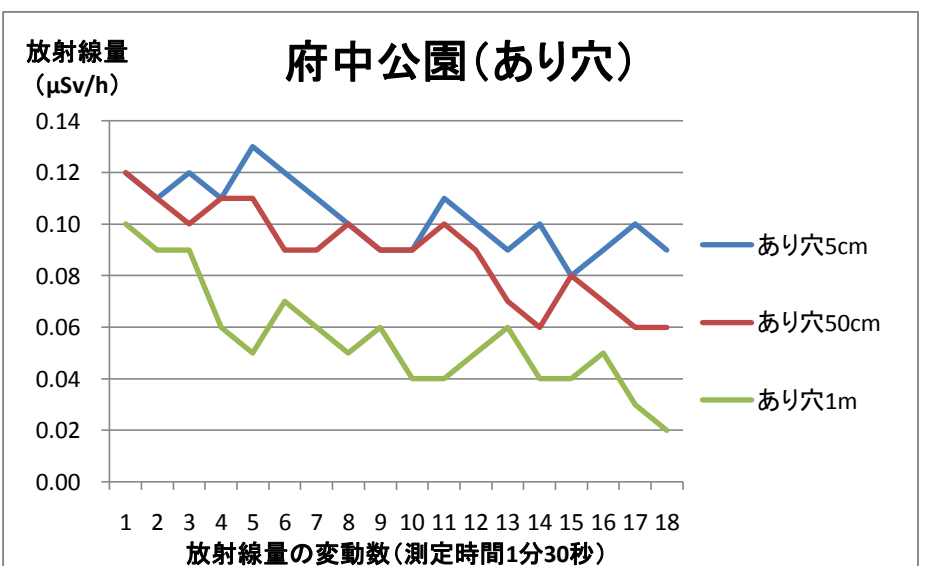

あり穴5cm	あり穴50cm	あり穴1m
0.12	0.12	0.10
0.11	0.11	0.09
0.12	0.10	0.09
0.11	0.11	0.06
0.13	0.11	0.05
0.12	0.09	0.07
0.11	0.09	0.06
0.10	0.10	0.05
0.09	0.09	0.06
0.09	0.09	0.04
0.11	0.10	0.04
0.10	0.09	0.05
0.09	0.07	0.06
0.10	0.06	0.04
0.08	0.08	0.04
0.09	0.07	0.05
0.10	0.06	0.03
0.09	0.06	0.02