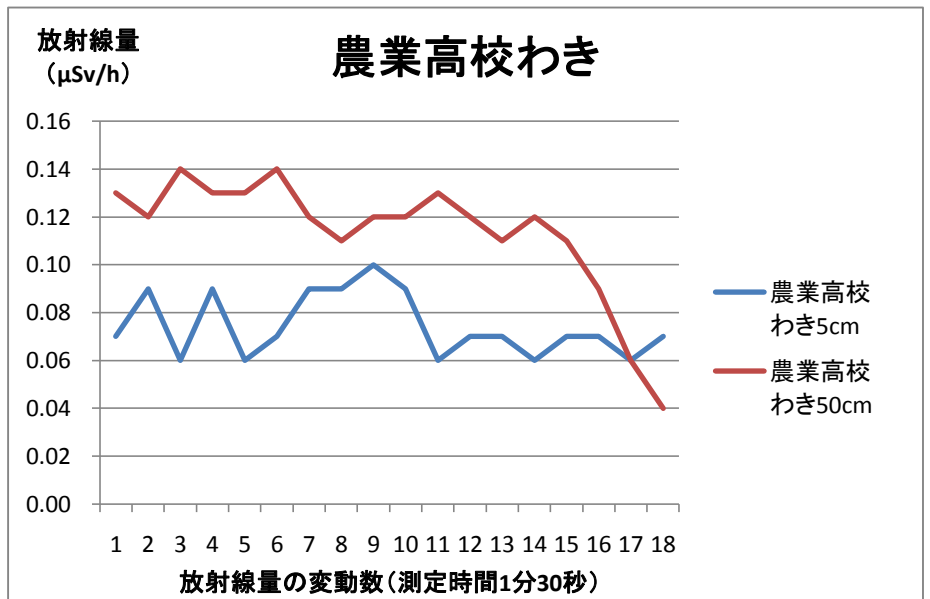

農業高校 わき5cm	農業高校 わき50cm
0.07	0.13
0.09	0.12
0.06	0.14
0.09	0.13
0.06	0.13
0.07	0.14
0.09	0.12
0.09	0.11
0.10	0.12
0.09	0.12
0.06	0.13
0.07	0.12
0.07	0.11
0.06	0.12
0.07	0.11
0.07	0.09
0.06	0.06
0.07	0.04