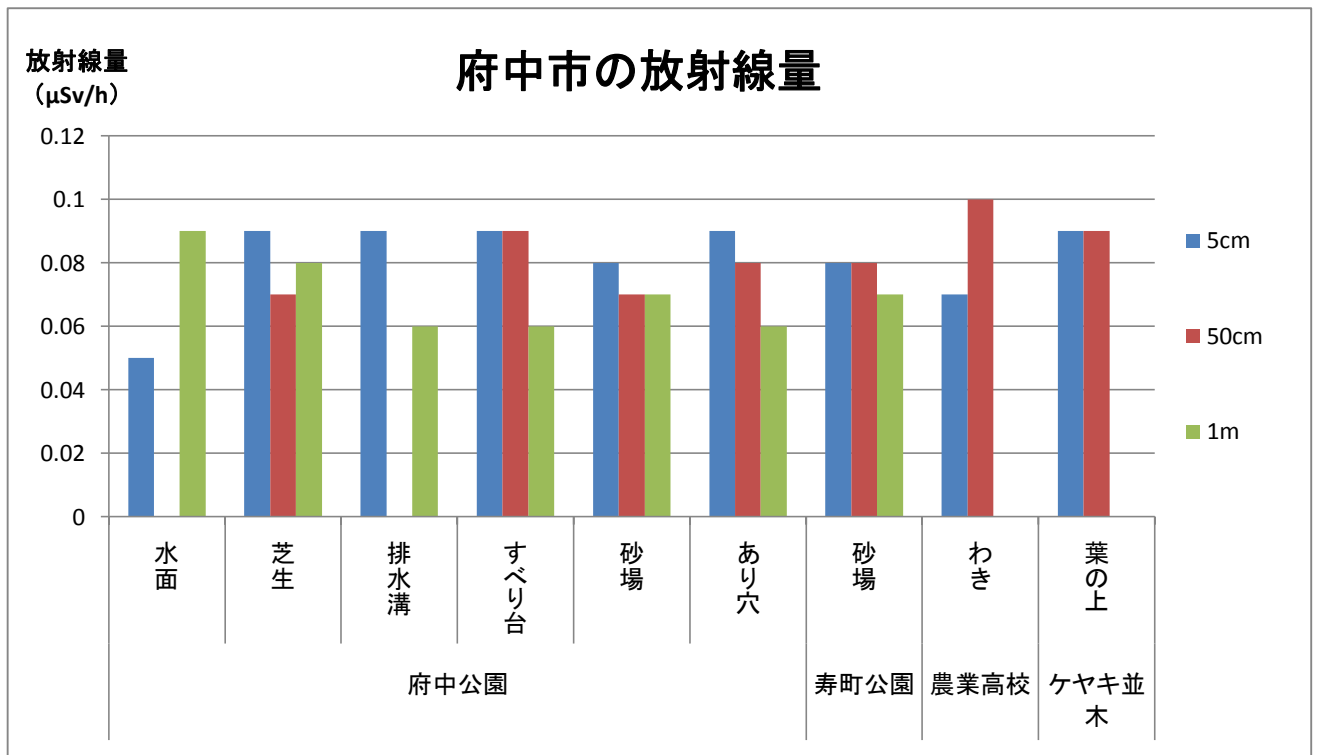

府中市の放射能値を知りたい！という要望が府中・生活者ネットワークにも多く寄せられています。府中・生活者ネットワークでは、独自に簡易の放射線量測定器を購入し、8月1日午前中に市内4か所の空間放射線量を測定し、以下のように分析しました。(今後も継続して測定します)機器によって値は違ってることから、あくまで参考値です。また、この値は自然放射能を除外していません(市は自然放射能の値を1時間当たり0.05 μ Sv/hとしていますが)。

- 測定地点 府中公園、寿町公園、農業高校、ケヤキ並木の木の根元
- 測定機器 SH88-JP
- 測定方法 測定点で数値を安定させたあと、1分30秒測定。その間変動する測定値を記録し、その平均値を算出

	府中公園						寿町公園	農業高校	ケヤキ並木
	水面	芝生	排水溝	すべり台	砂場	あり穴	砂場	わき	葉の上
5cm	0.05	0.09	0.09	0.09	0.08	0.09	0.08	0.07	0.09
50cm		0.07		0.09	0.07	0.08	0.08	0.1	0.09
1m	0.09	0.08	0.06	0.06	0.07	0.06	0.07		