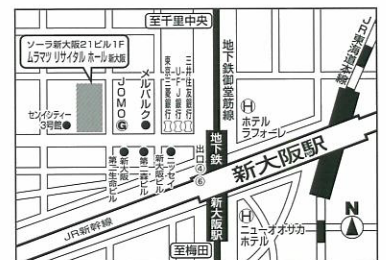

### ACCESS

- 地下鉄 御堂筋線「新大阪」④番出口より徒歩約8分
- J R 新幹線、東海道線(京都線)「新大阪」より地下鉄駅へ向い⑥番出口より徒歩約10分

Bravo! KANSAI